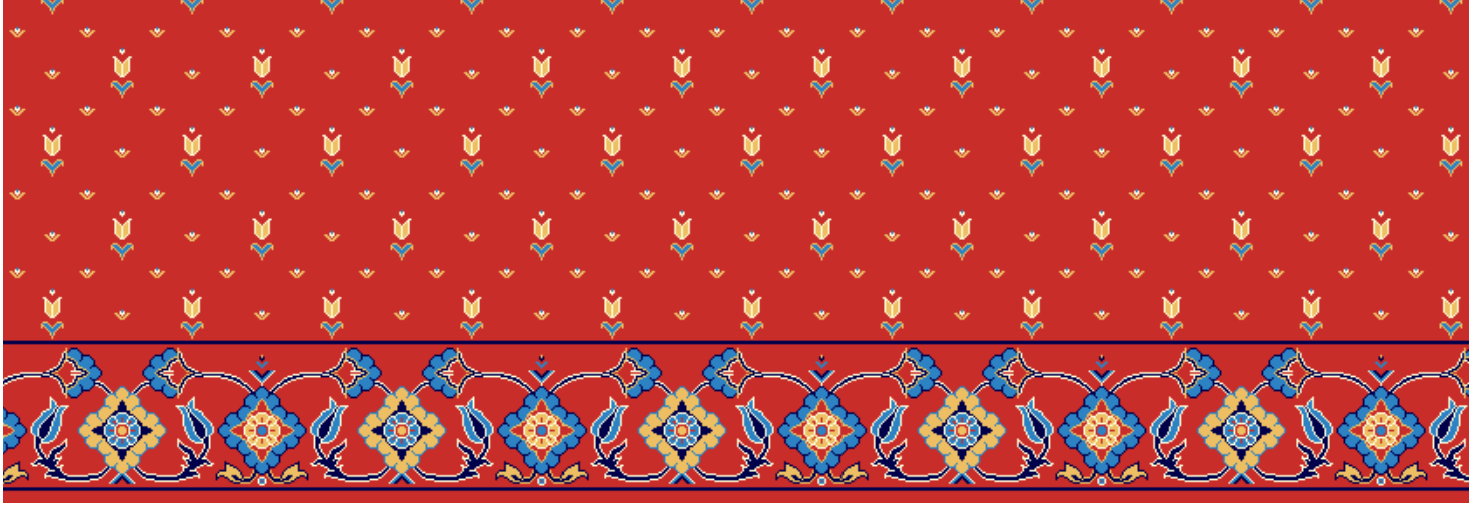

1020 | Yün Cami Halısı - *Mavi*

1020 | Yün Cami Halısı - *Kiremit*

Renk Seçeneklerimiz

Cami Halısında
Secdem

1021 Serisi

Cami Halısında **Secdem**

www.secdemhali.com

1021 | Yün Cami Halısı - *Turkuaz*