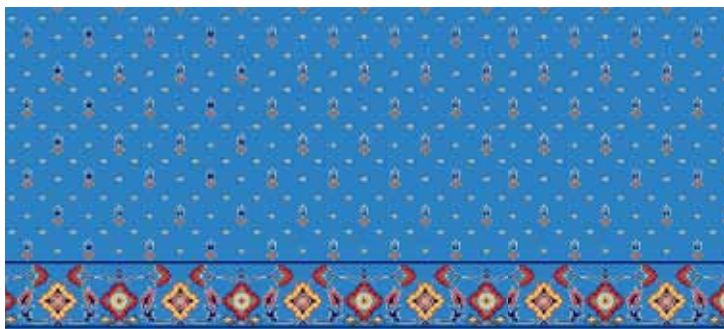

1020 | Yün Cami Halısı - *Mavi*

1020 | Yün Cami Halısı - *Kiremit*

Renk Seçeneklerimiz

Cami Halısında
Secdem

1021 Serisi

Cami Halısında **Secdem**

www.secdemhali.com

1021 | Yün Cami Halısı - *Turkuaz*

1021 | Yün Cami Halısı - *Bordo*

1021 | Yün Cami Halısı - *Gülkurusu*

1021 | Yün Cami Halısı - *Yeşil*

1021 | Yün Cami Halısı - *Mavi*

1021 | Yün Cami Halısı - *Kiremit*

Renk Seçeneklerimiz

Cami Halısında
Secdem